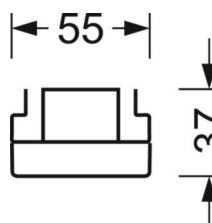

## Оптика

Оснастка	LED, цветопередача/оттенок света CRI ≥ 80 / 4000K
Допуск для координаты цветности (MacAdam)	3SDCM
Фотобиологическая безопасность (светильник)	RG1
Номинальный световой поток	11555lm
Срок службы LED	50000h L80/B10 (Tq 25°C)
светоотдача светильников	169lm/W
Угол излучения	30° (C0) / 30° (C90)
UGR поп./вдоль	14.1 / 13.0

## DEEP-LINK

<https://www.regiolux.de/ru/article/18644406600>

Ссылка	LED 12000lm 840
ηLB	100 %
Φ ↓/↑	99 % / 1 %
UGR поп./вдоль	14.1 / 13.0

**Механика**

цвет корпуса	белый стандартный для электротехники RAL 9016
размеры (LxWxH/DxH)	1531mm x 55mm x 37mm
вес (нетто)	1.9kg
Вид монтажа	сборка трековых систем

**размеры**

L	1531 mm	Длина
В	55 mm	Ширина
н	37 mm	Высота