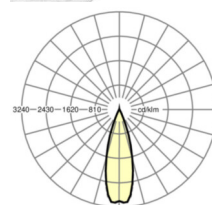

параметры

номер заказа	18644406600
код EAN	4020863358236
номер таможенного тарифа	94051190
Знак прохождения контроля	IP 64, класс защиты I, ENEC10 VDE, F, D, HACCP DIN10500/Food/IFS-пригодность для применения/BRC, Indoor, CE
Степень ударопрочности IK	IK03 (-20°C bis 25°C)
Температура окружения	ta -20°C в 25°C
Особые свойства	Готовность к IoT «Ready for IoT»
Гарантийный срок	5 лет
Государственные программы поддержки	BEG - государственные субсидии для энергосберегающих зданий (действительна только для Германии)

электротехника

Балласт	Электронный драйвер DALI2 (1 штука)
Мощность системы	68W
сетевое напряжение	230V/50Hz
класс энергосбережения/Источник света	C

Оптика

Оснастка	LED, цветопередача/оттенок света CRI ≥ 80 / 4000K
Допуск для координаты цветности (MacAdam)	3SDCM
Фотобиологическая безопасность (светильник)	RG1
Номинальный световой поток	11555lm
Срок службы LED	50000h L80/B10 (Tq 25°C)
светоотдача светильников	169lm/W
Угол излучения	30° (C0) / 30° (C90)
UGR поп./вдоль	14.1 / 13.0

DEEP-LINK

<https://www.regiolux.de/ru/article/18644406600>

Ссылка	LED 12000lm 840
ηLB	100 %
Φ ↓/↑	99 % / 1 %
UGR поп./вдоль	14.1 / 13.0